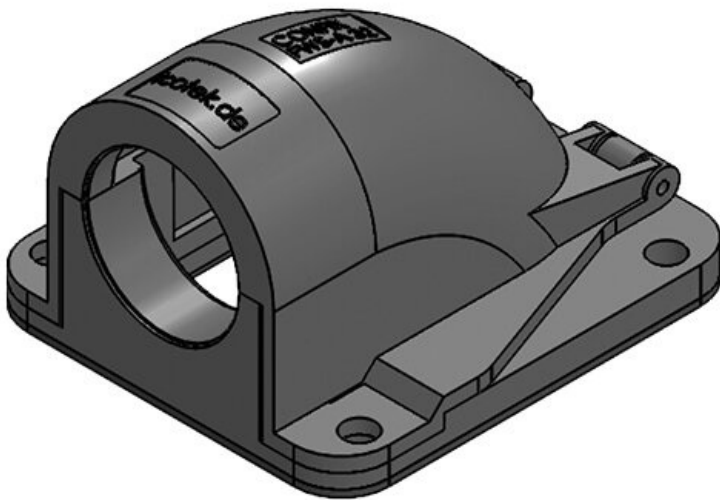

CONFIX™ FWS-A 32 gy

N° de cde	31390	Couleur	gris (RAL 7011)
EAN	4251269300271	Nombre de trous de vis	4
Unité d'emballage	10	Diamètre trous de vis	6,6 mm
Longueur	85 mm		
Largeur	76 mm		
Hauteur	51 mm		
Filetage	M32 x 1,5