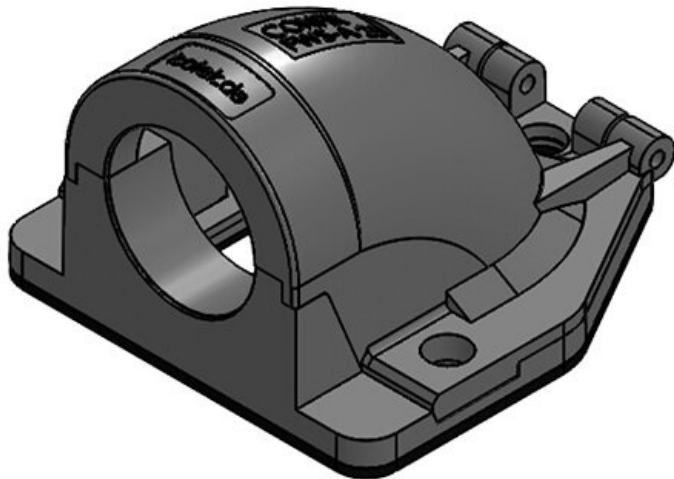

N° de cde	31387	Couleur	gris (RAL 7011)
EAN	4251269300257	Nombre de trous de vis	3
Unité d'emballage	10	Diamètre trous de vis	6,6 mm
Longueur	67 mm		
Largeur	63 mm		
Hauteur	41 mm		
Filetage	M25 × 1,5