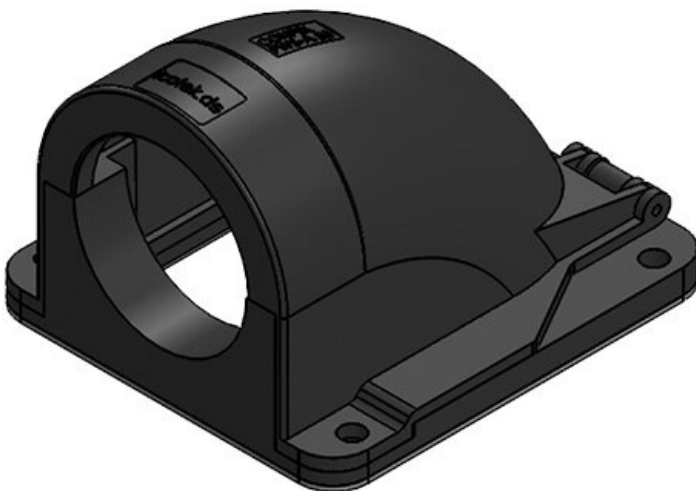

N° de cde	31395	Couleur	noir
EAN	4251269300301	Nombre de trous de vis	4
Unité d'emballage	5	Diamètre trous de vis	6,6 mm
Longueur	111 mm	de vis	
Largeur	100 mm		
Hauteur	73 mm		
Filetage	M50 × 1,5