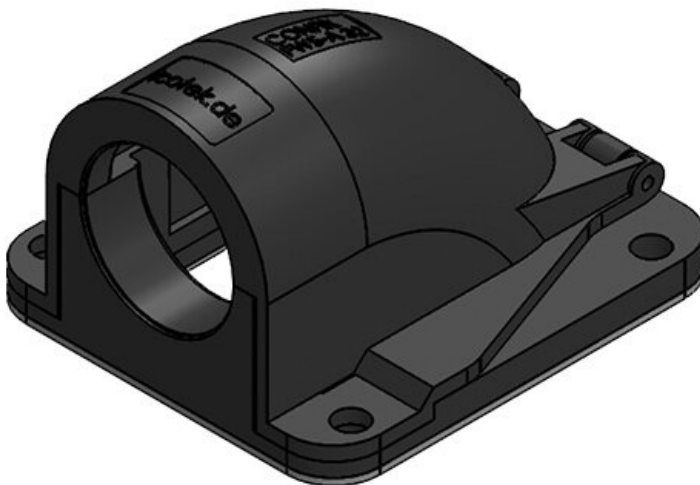

CONFIX™ FWS | Équerres à brides 90°

pour gaines de protection de câbles / IP54

IP54

RoHS
compliant

REACH
COMPLIANCE

Made in
Germany

Le raccord équerre à bride 90° CONFIX™ FWS, permet de recevoir directement les gaines de protection par clipsage, dans ce cas la gaine reste mobile en rotation, ou par l'intermédiaire de presse étoupe. Grâce à sa grande ouverture, l'équerre à bride est idéale pour le passage de câbles pré confectionnés. Les deux parties du raccord équerre CONFIX™ FWS sont reliés par une charnière pour éviter de perdre une partie.

- Fermeture sur charnière
- Assemblage très facile
- Conception fonctionnelle

Types et tailles de produits

CONFIX™ FWS-A 16 bk

N° de cde	31380	Couleur	noir
EAN	4251269300	Nombre de	3
	202	trous de vis	
Unité	10	Diamètre trous	4,3 mm
d'emballage		de vis	
Longueur	49 mm		
Largeur	45 mm		
Hauteur	32 mm		
Filetage	M16 x 1,5		

N° de cde	31383	Couleur	noir
EAN	4251269300226	Nombre de trous de vis	3
Unité d'emballage	10	Diamètre trous de vis	4,3 mm
Longueur	49 mm	de vis	
Largeur	45 mm		
Hauteur	32 mm		
Filetage	M20 x 1,5		

N° de cde	31384	Couleur	gris (RAL 7011)
EAN	4251269300233	Nombre de trous de vis	3
Unité d'emballage	10	Diamètre trous de vis	4,3 mm
Longueur	49 mm		
Largeur	45 mm		
Hauteur	32 mm		
Filetage	M20 x 1,5		

N° de cde	31389	Couleur	noir
EAN	4251269300264	Nombre de trous de vis	4
Unité d'emballage	10	Diamètre trous de vis	6,6 mm
Longueur	85 mm		
Largeur	76 mm		
Hauteur	51 mm		
Filetage	M32 × 1,5		

CONFIX™ FWS-A 32 gy